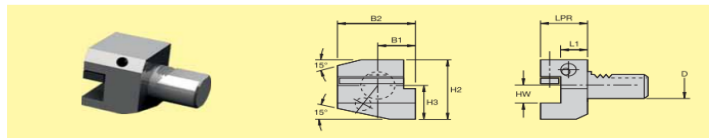

Right Hand Short - VDI Form B1

Catalogue No.	D	B2	B1	HW	H2	H3	L1	LPR
VDI16B11224M	16,00	42,00	23,00	12,00	42,00	22,00	13,00	24,00
VDI16B11234M	16,00	42,00	23,00	12,00	42,00	22,00	23,00	34,00
VDI20B11630M	20,00	55,00	30,00	16,00	55,00	30,00	16,00	30,00
VDI20B11640M	20,00	55,00	30,00	16,00	55,00	30,00	26,00	40,00
VDI25B11630M	25,00	55,00	30,00	16,00	55,00	30,00	16,00	30,00
VDI30B12040M	30,00	70,00	35,00	20,00	66,00	38,00	22,00	40,00
VDI30B12060M	30,00	70,00	35,00	20,00	66,00	38,00	22,00	60,00
VDI40B12544M	40,00	85,00	42,50	25,00	80,50	48,00	22,00	44,00
VDI50B13255M	50,00	100,00	50,00	32,00	95,00	60,00	30,00	55,00
VDI60B13260M	60,00	125,00	62,50	32,00	105,00	62,50	30,00	60,00

Order Example : VDI50B13255M

Scope of Supply : Basic Holder, Guide Plates, Screws
Accessories : To be ordered seperately
All details are subject to change without Notice