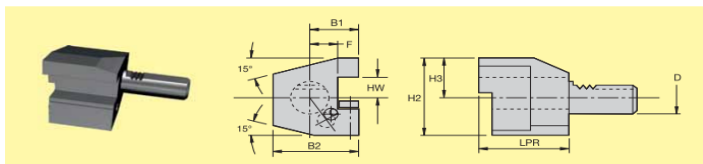

Sqaure Right Hand Inverterd - VDI Form C3

Catalogue No.	D	B2	B1	F	HW	H2	H3	LPR
VDI20C31650M	20,00	65,00	40,00	26,00	16,00	55,00	30,00	50,00
VDI20C31655M	20,00	52,00	27,00	13,00	16,00	55,00	30,00	55,00
VDI30C32070M	30,00	70,00	35,00	17,00	20,00	73,00	38,00	70,00
VDI40C32585M	40,00	85,00	42,00	21,00	25,00	93,50	48,00	85,00
VDI50C332100M	50,00	100,00	50,00	26,00	32,00	110,00	60,00	100,00
VDI60C332125M	60,00	125,00	62,50	33,00	32,00	125,00	62,50	125,00