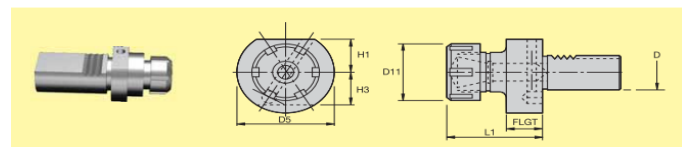

Collect Chuck - ER - VDI Form E4

Catalogue No.	D	D5	D11	H1	H3	FLGT	L1
VDI16E4ER1636M	16,00	40,00	32,00	18,00	20,00	13,00	36,00
VDI20E4ER1642M	20,00	50,00	32,00	25,00	23,00	18,00	42,00
VDI20E4ER2550M	20,00	68,00	42,00	25,00	23,00	18,00	50,00
VDI30E4ER2557M	30,00	68,00	42,00	28,00	30,00	22,00	57,00
VDI30E4ER3262M	30,00	68,00	50,00	28,00	30,00	22,00	62,00
VDI30E4ER4070M	30,00	83,00	63,00	28,00	30,00	22,00	70,00
VDI40E4ER2557M	40,00	83,00	42,00	32,50	41,50	22,00	57,00
VDI40E4ER3262M	40,00	83,00	50,00	32,50	41,50	22,00	62,00