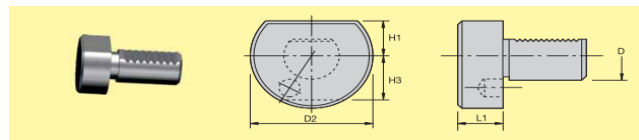

Scope of Supply : Basic Holder, locknut, Stopscrew
Accessories : To be ordered separately
All details are subject to change without Notice

Collect Chuck - TG

Catalogue No.	Fllet seri	d1	d2 (in.)	d3	d4	b	h1	h2	l3	l8	l4	G
VDI30TG7577M	75TG	30	3 to 20	68	50	30	28	30	22	63	77,4	5/8 - 18
VDI30TG10082M	100TG	30	3 to 25.5	68	60	30	28	30	22	63	82,1	5/8 - 18
VDI40TG7577M	75TG	40	3 to 20	83	50	-	32,5	-	22	63	77,4	5/8 - 18
VDI40TG10082M	100TG	40	3 to 25.5	83	60	-	32,5	-	30	63	82,1	5/8 - 18
VDI50TG10082M	100TG	50	3 to 25.5	98	60	-	35	-	30	63	82,1	5/8 - 18
VDI60TG7577M	75TG	60	3 to 20	123	50	-	42,5	-	30	63	77,4	5/8 - 18
VDI60TG10082M	100TG	60	3 to 25.5	123	60	-	42,5	-	30	63	82,1	5/8 - 18
VDI80TG7577M	75TG	80	3 to 20	158	50	-	55	-	40	63	77,4	5/8 - 18
VDI80TG10082M	100TG	80	3 to 25.5	158	60	-	55	-	40	63	82,1	5/8 - 18

Order Example : VDI40TG10082M

Scope of Supply : Basic Holder, locknut, Stopscrew
Accessories : To be ordered separately
All details are subject to change without Notice

Steel Plug VDI Form Z2

Catalogue No.	D	D2	L1	H1	H3
VDI20Z25016M	20,00	50,00	16,00	23,00	23,00
VDI30Z26816M	30,00	68,00	16,00	28,00	30,00
VDI40Z28220M	40,00	83,00	20,00	32,50	41,50
VDI50Z29820M	50,00	98,00	20,00	32,50	49,00
VDI60Z212320M	60,00	123,00	20,00	42,50	61,50