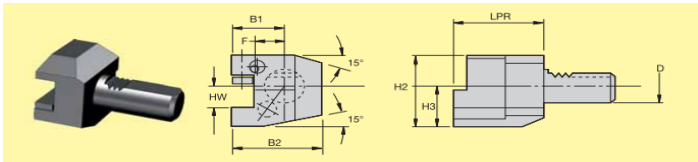

Sqaure Left Hand - VDI Form C2

Catalogue No.	D	B2	B1	F	HW	H2	H3	LPR
VDI20C21650M	20,00	65,00	40,00	26,00	16,00	55,00	30,00	50,00
VDI20C21655M	20,00	52,00	27,00	13,00	16,00	55,00	30,00	55,00
VDI30C22070M	30,00	76,00	41,00	23,00	20,00	66,00	38,00	70,00
VDI40C22585M	40,00	90,00	47,50	25,50	25,00	80,50	48,00	85,00
VDI50C232100M	50,00	105,00	55,00	30,50	32,00	95,00	60,00	100,00
VDI60C232125M	60,00	125,00	62,50	33,00	32,00	105,00	62,50	125,00

Order Example : VDI30C22070M