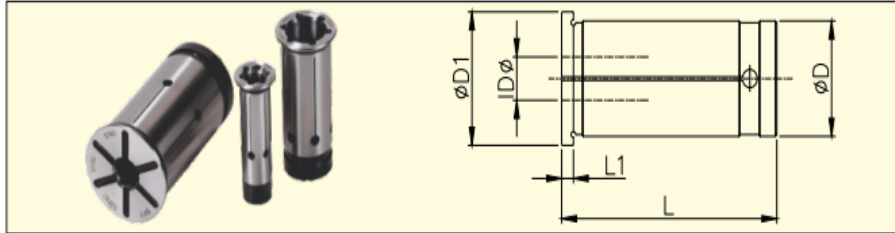

Power Grip Chuck SLEEVE

Catalogue No.	Collet Range in mm	Collet Type	ID	D	D1	L1	L	Weight (KG)
20CNS-040M	4 - 16	20CNS	4	20	25	3	53	0.10
20CNS-060M	4 - 16	20CNS	6	20	25	3	53	0.10
20CNS-080M	4 - 16	20CNS	8	20	25	3	53	0.10
20CNS-100M	4 - 16	20CNS	10	20	25	3	53	0.10
20CNS-120M	4 - 16	20CNS	12	20	25	3	53	0.10
20CNS-160M	4 - 16	20CNS	16	20	25	3	53	0.10
25CNS-060M	6 - 20	25CNS	6	25	31	4	63	0.16
25CNS-080M	6 - 20	25CNS	8	25	31	4	63	0.16
25CNS-100M	6 - 20	25CNS	10	25	31	4	63	0.16
25CNS-120M	6 - 20	25CNS	12	25	31	4	63	0.16
25CNS-160M	6 - 20	25CNS	16	25	31	4	63	0.16
25CNS-200M	6 - 20	25CNS	20	25	31	4	63	0.16
32CNS-060M	6 - 25	32CNS	6	32	37	4	73	0.30
32CNS-080M	6 - 25	32CNS	8	32	37	4	73	0.30
32CNS-100M	6 - 25	32CNS	10	32	37	4	73	0.30
32CNS-120M	6 - 25	32CNS	12	32	37	4	73	0.30
32CNS-160M	6 - 25	32CNS	16	32	37	4	73	0.30
32CNS-200M	6 - 25	32CNS	20	32	37	4	73	0.30
32CNS-250M	6 - 25	32CNS	25	32	37	4	73	0.30
Order Example : 20CNS-060M	Scope of Supply : Sleeve Accessories : To be ordered seperately All details are subject to change without Notice							